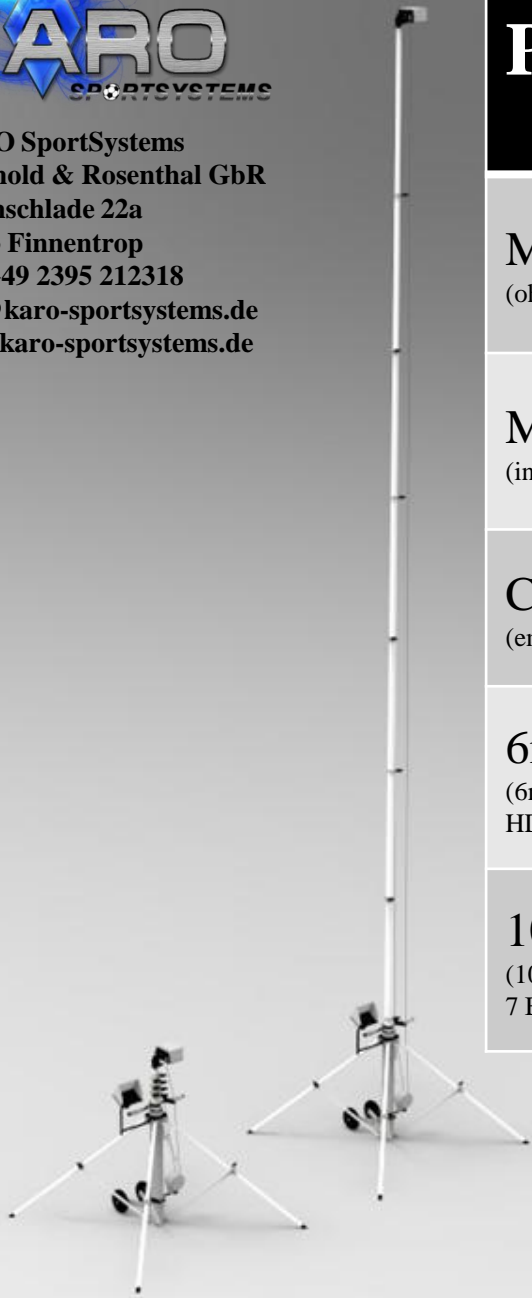

KARO SportSystems
Kaufhold & Rosenthal GbR
Papenschlade 22a
57413 Finnentrop
Tel: +49 2395 212318
info@karo-sportsystems.de
www.karo-sportsystems.de

Produkt:	Preis (gültig bis 31.12.2019, in Euro, zzgl. 19 % MWST u. Versand)
MoTrack TA 10.5 Pro (ohne Camcorder)	4950,-
MoTrack TA 10.5 Basic (inkl. Camcorder Sony HDR-CX625)	3850,-
Camcorder Sony HDR-CX900 (empfohlener Camcorder für MoTrack Pro)	875,-
6m Sport-Videostativsystem (6m Aluminium-3-Bein-Stativ, Funk-Motor-Schwenk-Neigekopf, inkl. Sony HDR-AS50 ActionCam und 7" Android Tablet)	980,-
10m Sport-Videostativsystem (10m Alu-4-Bein-Stativ, Funk-Motor-Schwenk-Neigekopf, inkl. GoPro Hero 7 Black ActionCam und 7" Android Tablet)	1950,-