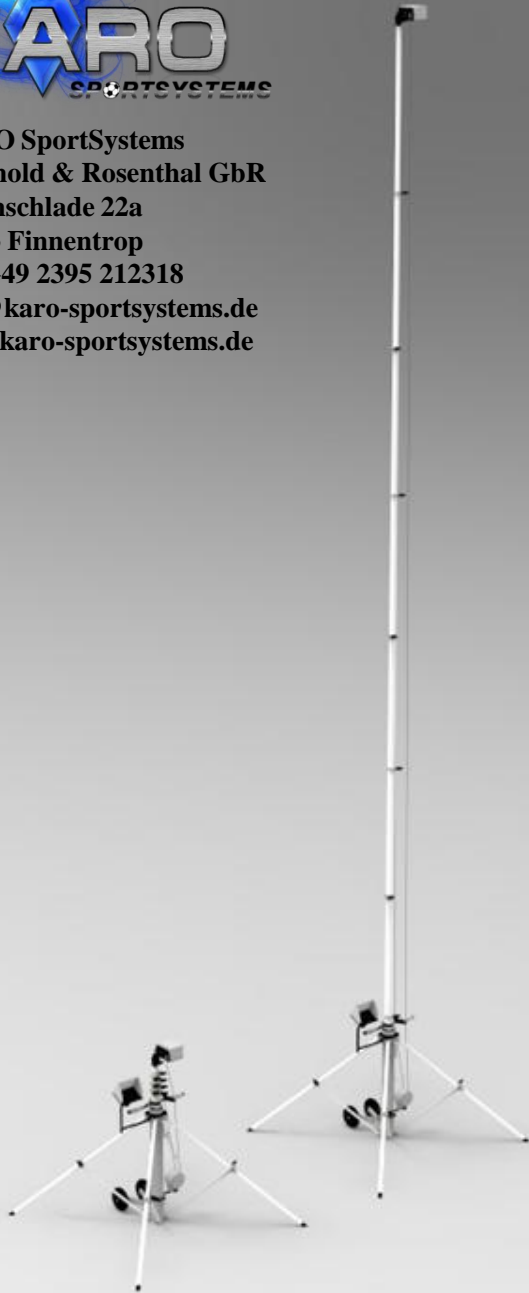

KARO SportSystems
Kaufhold & Rosenthal GbR
Papenschlade 22a
57413 Finnentrop
Tel: +49 2395 212318
info@karo-sportssysteme.de
www.karo-sportssysteme.de

Produkt:	Preis (gültig bis 31.12.2017, in Euro, zzgl. 19 % MWST)
MoTrack TA 10.5 Pro (ohne Camcorder)	4550,-
MoTrack TA 10.5 Basic (inkl. Camcorder Sony HDR-PJ410)	3450,-
Camcorder Sony HDR-PJ810 (empfohlener Camcorder für MoTrack Pro)	645,-
Handlungsschulung (bei Übergabe, übliche Versandkosten entfallen, innerhalb D)	235,-
5m Sport-Videostativsystem (4,5m Stahl-3-Bein-Stativ, Motor-Schwenk-Neigekopf, inkl. Sony HDR-AZ1 ActionCam und 7" Android Tablet)	980,-
10m Sport-Videostativsystem (10m Alu-4-Bein-Stativ, Motor-Schwenk-Neigekopf, inkl. Sony HDR-AZ1 ActionCam und 7" Android Tablet)	1650,-